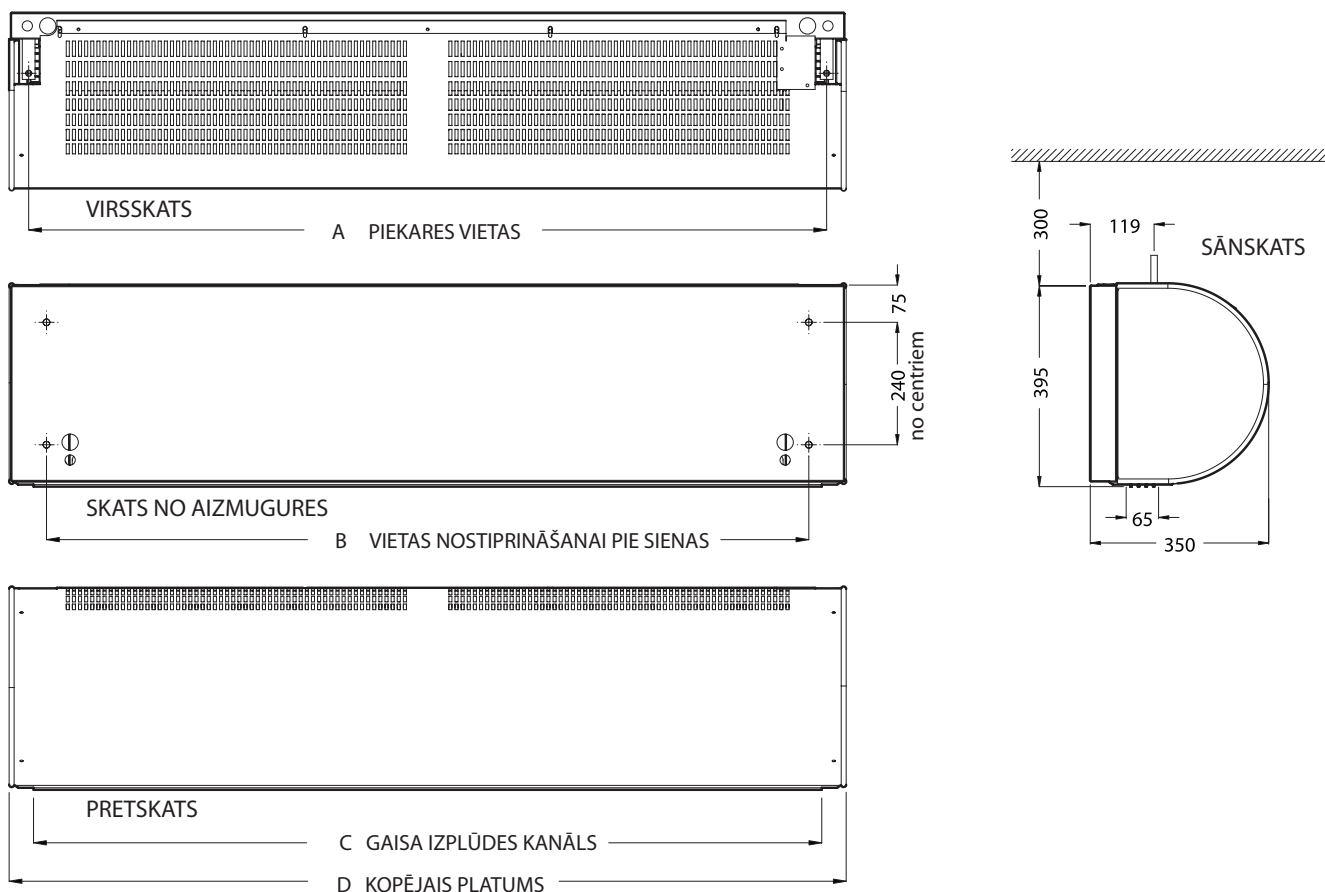

Izmēri

IZMĒRI				
Modelis		AC1000	AC1500	AC2000
Attālums				
A	mm	1 062	1 562	2 062
B	mm	992	1 492	1 992
C	mm	1 053	1 553	2 053
D	mm	1 138	1 638	2 138